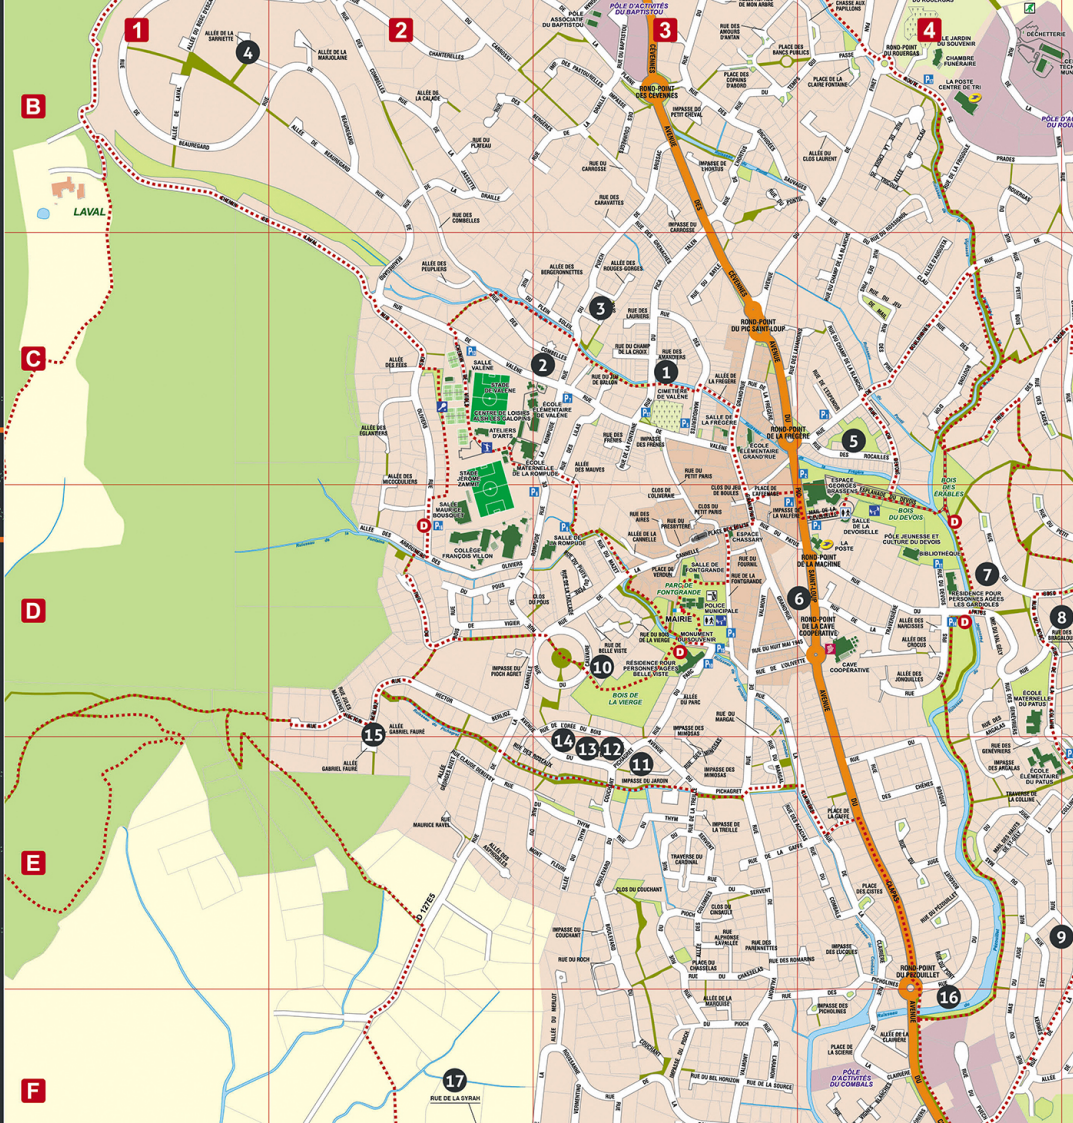

Parcours d'ARTISTES

SAINT-GILLOIS

RENCONTRE

les 13 et 14 OCTOBRE 2018

VISITE DES ATELIERS

DE 10H00 à 18H15

EXPOSITION COLLECTIVE

du 4 au 14 OCTOBRE 2018

SALLE D'EXPOSITION DE LA FRÈRE

ENTRÉE LIBRE | 457, Grand'Rue

Ouvert EN SEMAINE 15h00 > 19h00

LE WEEK-END 10h00 > 13h00

15h00 > 18h30

Saint-Gilly-de-Fec
Le Village des Arts

Saison culturelle la Devoiselle

2018

FÉVRIER
MARS
AVRIL
OCTOBRE
NOVEMBRE
DÉCEMBRE

MUSIQUE | THÉÂTRE | CIRQUE | DANSE | CONFÉRENCE

www.saintgillydefec.com

Saint-Gilly-de-Fec
Le Village des Arts

RENDEZ-VOUS AVEC BRASSENS GAINSBOURG ET... HIGELIN

8.9.10
NOVEMBRE
2018

ESPACE GEORGES BRASSENS À SAINT-GILLY-DE-FEC
Info: 07 87 13 17 26 - www.jardindesarts@wanadoo.fr

www.saintgillydefec.com

Saint-Gilly-de-Fec
Le Village des Arts

Land Art

3 & 4 novembre 2018

PROFESSEURS GEORGES BRASSENS
Saint-Gilly-de-Fec

10^e Forum Des Arts

www.saintgillydefec.com