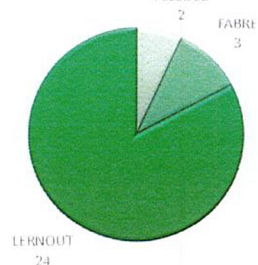

Bureau 1 Mairie	%	Bureau 2 Primaire Valène	%	Bureau 3 Salle de la Frégère	%	Bureau 4 Primaire du Patus	%	Bureau 5 Maternelle du Patus	%	Bureau 6 Salle de Fontgrande	%	TOTAUX	%
INSCRITS	1 113		1 562		1 460		1 576		1 290		1 481		8 482	
VOTANTS	561	50,40%	837	53,59%	817	55,96%	751	47,65%	686	53,18%	805	54,36%	4 457	52,55%
ABSTENTIONS	552		725		643		825		604		676		4 025	
BLANCS	6	1,07%	6	0,72%	5	0,61%	1	0,13%	5	0,73%	9	1,12%	32	0,72%
NULS	10	1,78%	8	0,96%	9	1,10%	4	0,53%	12	1,75%	10	1%	53	1,19%
EXPRIMES	545	97,15%	823	98,33%	803	98,29%	746	99,33%	669	97,52%	786	97,64%	4 372	98,09%

SUFFRAGES EXPRIMÉS

	Bureau 1 Mairie	%	Bureau 2 Primaire Valène	%	Bureau 3 Salle de la Frégère	%	Bureau 4 Primaire du Patus	%	Bureau 5 Maternelle du Patus	%	Bureau 6 Salle de Fontgrande	%	TOTAUX	%
DECIDONS NOTRE VILLE Jean-Louis FELLOUS	102	18,72%	109	13,24%	116	14,45%	123	16,49%	80	11,96%	120	15,27%	650	14,87%
Saint-Gély AVEC VOUS Guillaume FABRE	115	21,10%	247	30,01%	164	20,42%	195	26,14%	124	18,54%	192	24,43%	1 037	23,72%
ST-GÉLY PASSIONNÉMENT Michèle LERNOUT	328	60,18%	467	56,74%	523	65,13%	428	57,37%	465	69,51%	474	60,31%	2 685	61,41%
TOTAL	545	100,00%	823	100,00%	803	100,00%	746	100,00%	669	100,00%	786	100,00%	4 372	100,00%

	DECIDONS NOTRE VILLE Jean-Louis FELLOUS	Saint-Gély AVEC VOUS Guillaume FABRE	ST-GÉLY PASSIONNÉMENT Michèle LERNOUT	TOTAL
CONSEIL MUNICIPAL	2	3	24	29
CONSEIL COMMUNAUTAIRE	0	1	10	11

Répartition des sièges conseil municipal